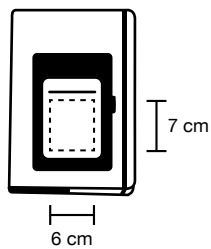

0338 Agenda Giornaliera

- P/card esterno, p/cellulare, inserto per penna
- Interno estraibile cm 15x21, sabato e domenica abbinati, 320 pag. carta usomano bianca 60gr
- cm 15x21
- PU Termovirante
- 1/30
- In astuccio

11,100 €

PRINT SIZE

blu