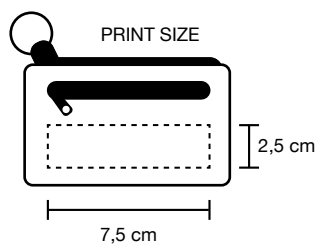

2442_Bullon_ Portachiavi portamonete

cm 11x7,5

PU Termovirante

50/200

2,070 €

bianco

2443_Jin_ Portachiavi portamonete

Borsa con zip e tretto in tinta

cm 10,5x7,5

PU Termovirante

20/1000

1,170 €