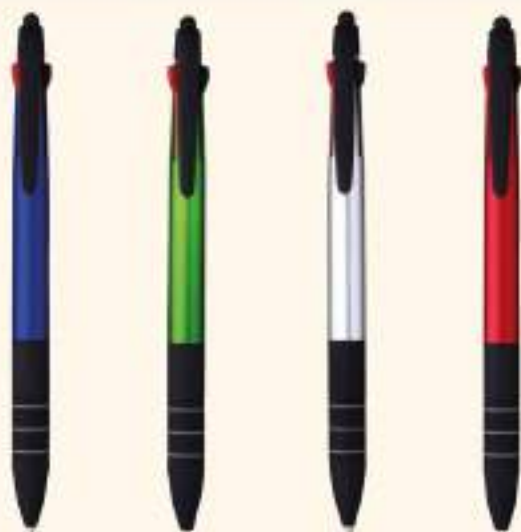

verde fluo

arancio fluo

bianco

giallo fluo

blu

verde

silver

rosso

5205_Play_ Penna Sfera Touch

cm 14,5

Plastica

Clip in plastica

50/1000

Refill nero/blu/rosso

0,690 €

Su richiesta astuccio cartone **7071**