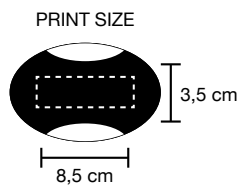

2632_Nail_ Set manicure 5pz con specchietto

- cm 11x7
- Plastica
- 1/250
- In astuccio

4,500 €

2638_Cure_ Set manicure 4pz con specchietto

- cm 10,3x5,5x2
- Plastica
- 1/250
- In astuccio

4,500 €

2630_Charm_ Specchietto con lima per unghie

- cm 9,4x5,4x0,6
- Plastica
- 50/250

1,140 €