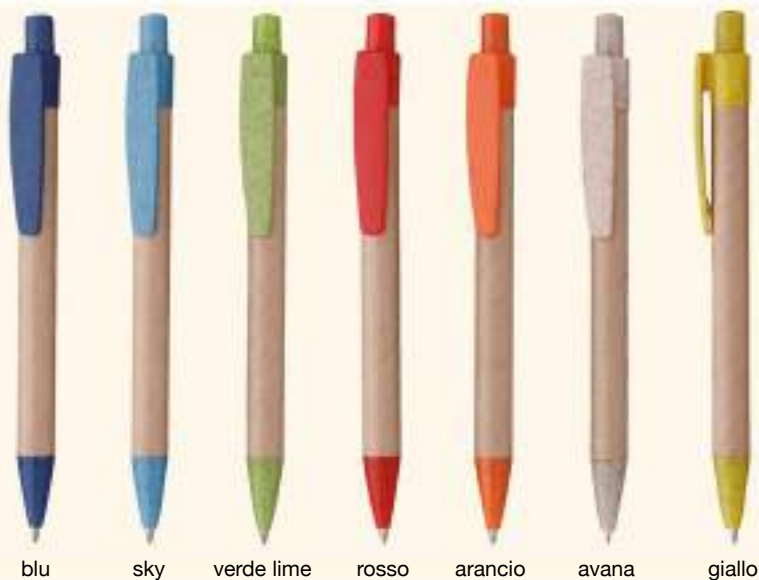

5071_Papyro_ Penna Sfera ECO

- cm 14
- Ecopaper
- Clip paglia di frumento
- 50/1000
- Refill nero

0,330 €

Su richiesta astuccio cartone **7071**