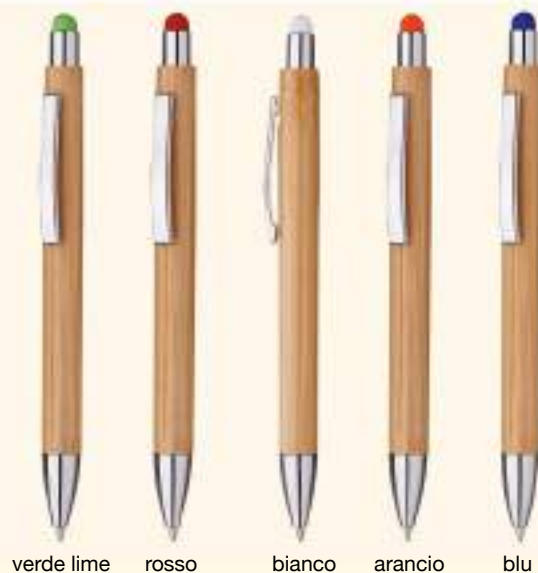

5070_Magic Wood_ Penna Bamboo Touch

- cm 14
- Bamboo
- Clip in metallo
- 50/1000
- Refill nero

1,020 €

Su richiesta astuccio cartone **7071**

5078_Becka wood_ Penna Sfera

- cm 14,3
- Bamboo
- Clip in metallo
- 50/1000
- Refill nero jumbo

1,740 €

Su richiesta astuccio cartone **7071**