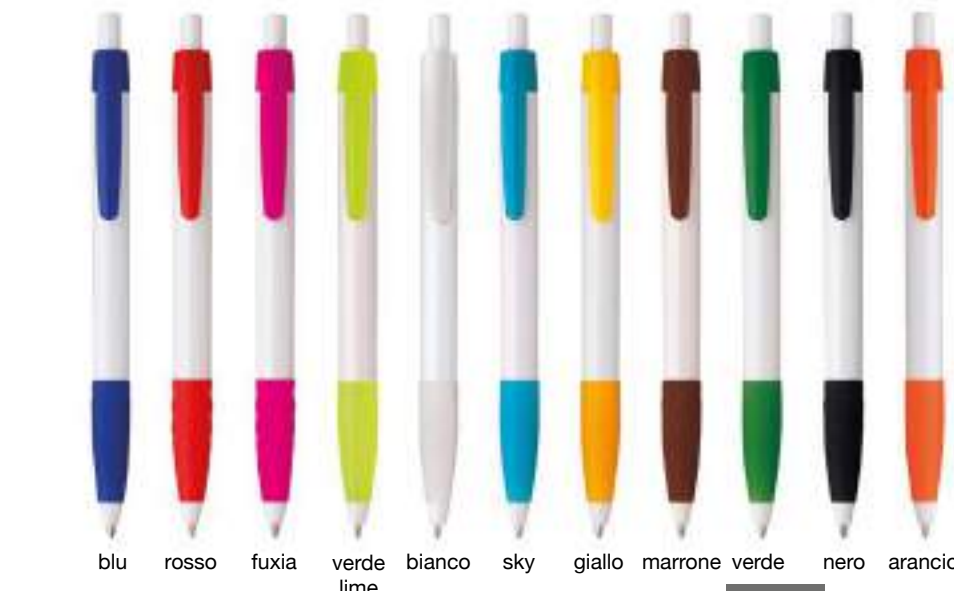

verde lime   arancio   fuxia   rosso   giallo   nero   verde   sky   blu   grigio

blu   rosso   fuxia   verde lime   bianco   sky   giallo   marrone   verde   nero   arancio

**5214_Zorro_
Penna Sfera**

- cm 14
- Plastica
- Clip in plastica
- 50/1000
- Refill nero

0,240 €

Su richiesta astuccio cartone **7071**