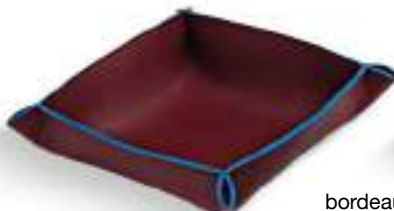

tortora

bordeaux