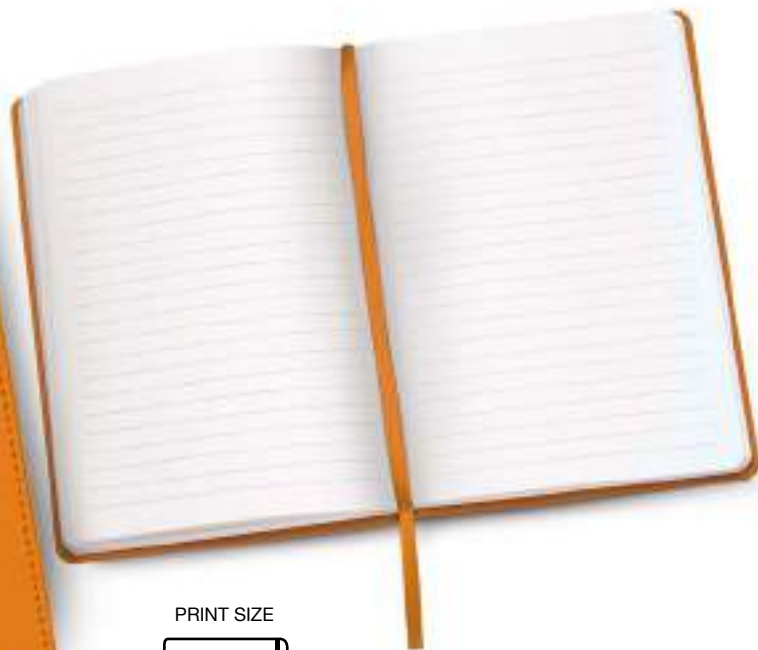

PRINT SIZE

2080_Romany_ Block Notes

① Carta bianca, 100 fogli / 200 pagine
P/card esterno, p/cellulare, inserto per penna

cm 14,2x20,5

PU Termovirante

30

In astuccio

7,200 €

100 fogli