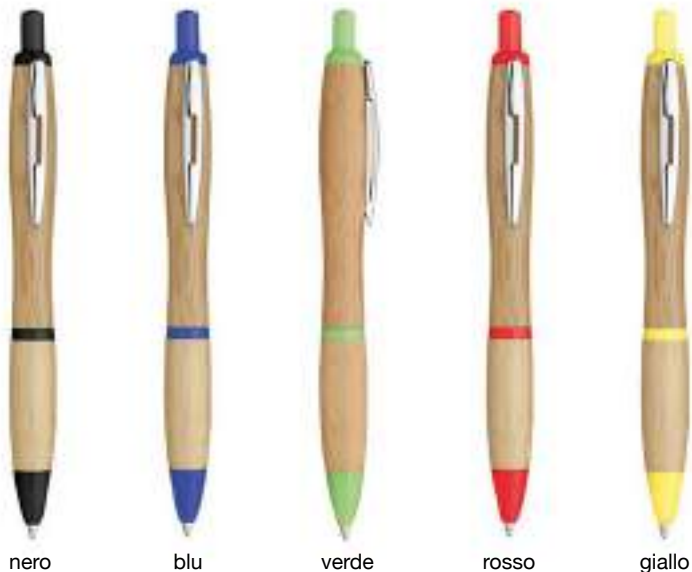

5277_Rush Natural_ Penna Sfera

- cm 14
- Bamboo
- Clip in metallo
- 50/1000
- Refill nero

1,050 €

Su richiesta astuccio cartone **7071**