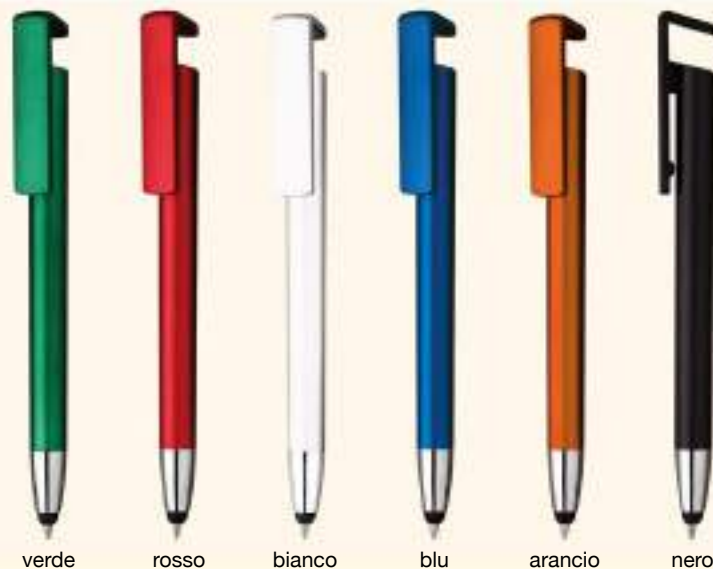

verde

rosso

bianco

blu

arancio

nero

NEW
COLOR

5105_Totem White Penna Sfera Touch

- Supporto per cellulare
- cm 14,5
- Plastica
- Clip in plastica
- 50/1000
- Refill nero

0,510 €

Su richiesta astuccio cartone **7071**