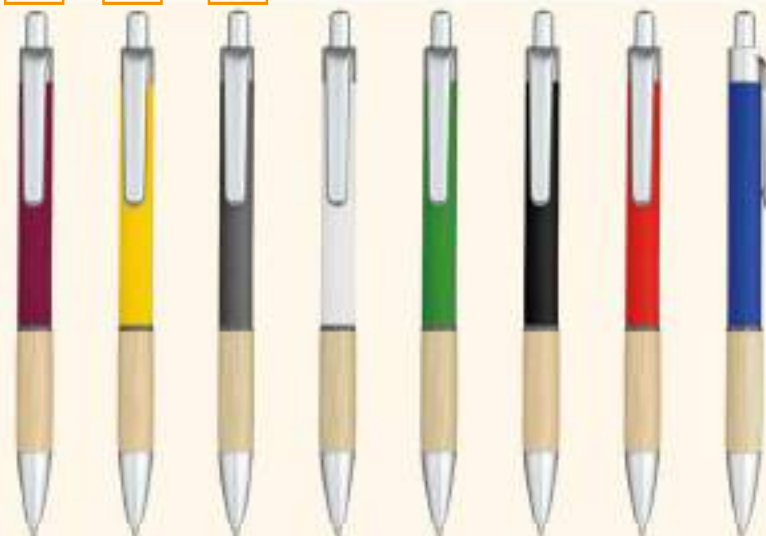

bordeaux

giallo

grigio

bianco

verde

nero

rosso

blu

5601_Rilly_ Penna Sfera ECO

- cm 14
- Bamboo e Alluminio
- Clip in metallo
- 50/1000
- Refill nero

1,470 €

Su richiesta astuccio cartone **7071**