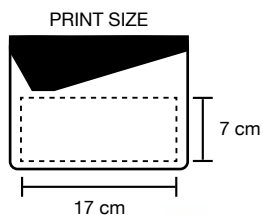

2727_Corcho_ Porta documenti con bottone

-  Cucito
-  cm 19x13
-  Sughero e PU Termovirante
-  100

2,400 €

blu

grigio

sky

rosso

giallo