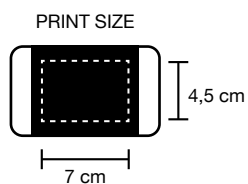

2632_Nail_ Set manicure 5pz con specchietto

- cm 11x7
- Plastica
- 1/250
- In astuccio

4,500 €

2638_Cure_ Set manicure 4pz con specchietto

- cm 10,3x5,5x2
- Plastica
- 1/250
- In astuccio

4,500 €

2630_Charm_ Specchietto con lima per unghie

- cm 9,4x5,4x0,6
- Plastica
- 50/250

1,140 €