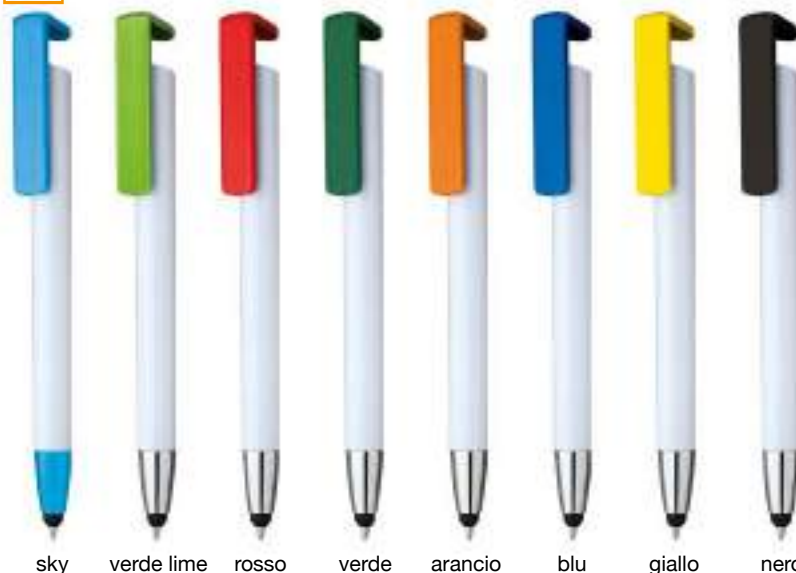

NEW
COLOR

5105_Totem White Penna Sfera Touch

-  Supporto per cellulare
-  cm 14,5
-  Plastica
-  Clip in plastica
-  50/1000
-  Refill nero

0,510 €

Su richiesta astuccio cartone **7071**

sky

verde lime

rosso