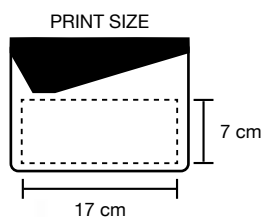

2720_Piel_ Porta documenti con bottone

- cm 19x13
- Tam
- 20/240

1,650 €

rosso