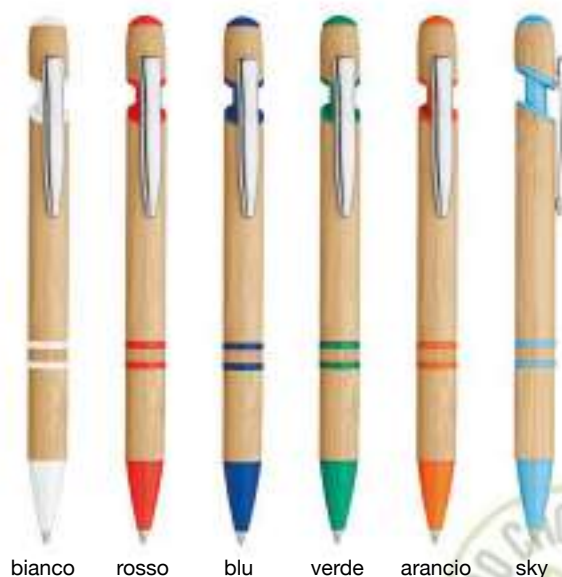

verde lime   rosso   bianco   arancio   blu

bianco   rosso   blu   verde   arancio   sky