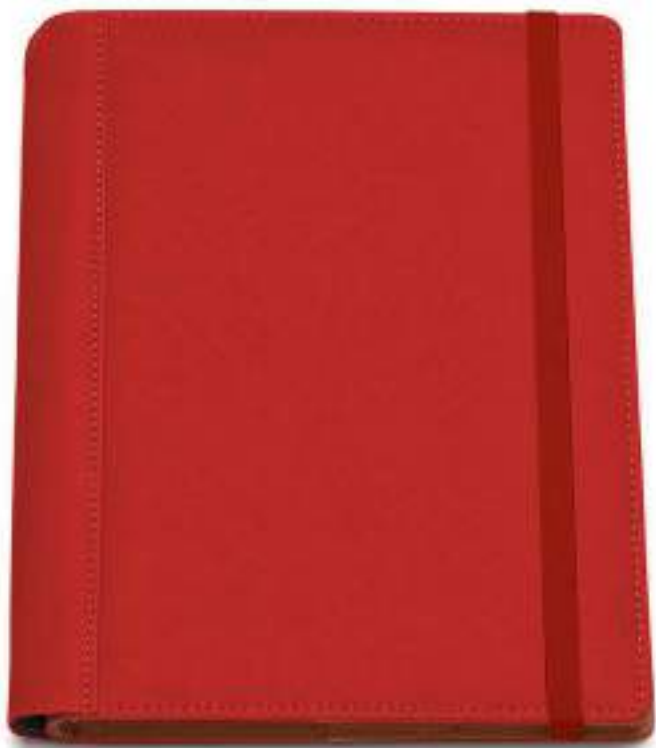

0249 Agenda Giornaliera

- Chiusura con elastico
- Interno estraibile cm 15x21, 320 pag. carta usomano bianca 60gr. sabato e domenica abbinati.
- cm 15x21
- PU Termovirante
- 1/30
- In astuccio

13,200 €