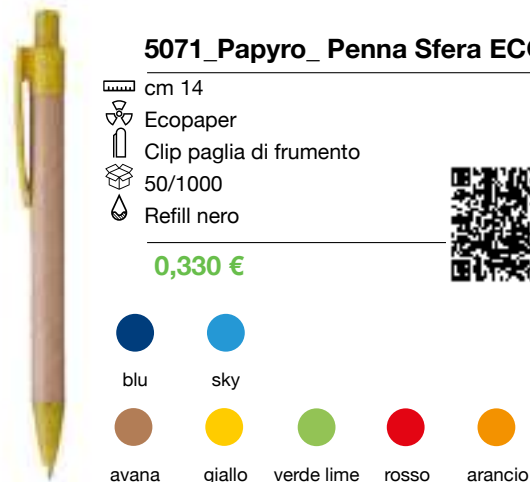

0,450 €

5071_Papyro_Penna Sfera ECO

-  cm 14
-  Ecopaper
-  Clip paglia di frumento
-  50/1000
-  Refill nero

0,330 €

LEGNO & BAMBOO

5070_Magic Wood_ Penna Bamboo Touch

-  cm 14
-  Bamboo
-  Clip in metallo
-  50/1000
-  Refill nero