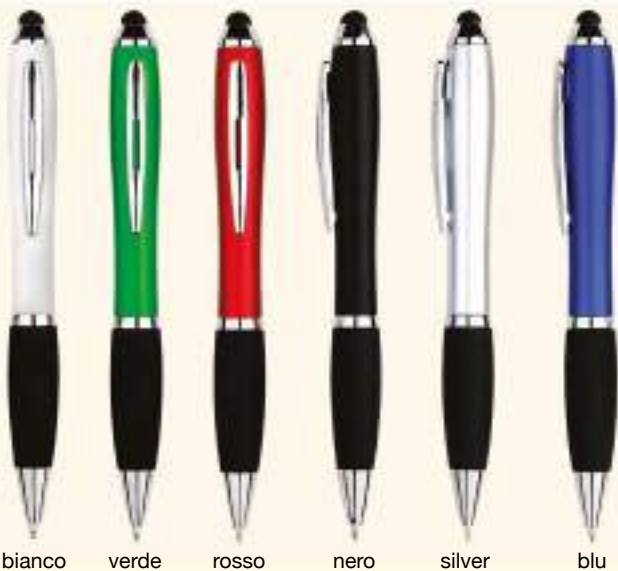

5266_Rush Touch Colored_Penna Sfera

- cm 14
- Plastica
- Clip in metallo
- 50/1000
- Refill nero

0,420 €

Su richiesta astuccio cartone **7071**