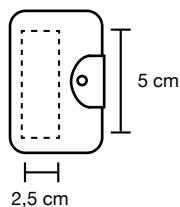

6002_Wallet_Portacard 12 posti

cm 11x8
PU Termovirante
1/200

1,800 €

PRINT SIZE

nero