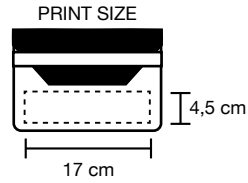

2718_Doks_Porta documenti

cm 19x13

Tam

20/240

1,350 €

arancio

2723_Slimdok_Porta libretto moto

cm 13x16,5

Tam

20/240

1,200 €