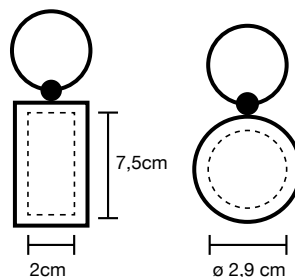

0705_Roon_Portachiavi

- Portachiavi con funzione di supporto smartphone

- cm 2,6x6
- Legno
- 50/500
- In polybag

1,500 €

PRINT SIZE

0799_Dave_Portachiavi

- cerchio (0,6 x ø 3,9 cm)
  rettangolo (3 x 0,6 x 8,8 cm)
- Legno naturale
- 100/800
- In polybag

0,960 €