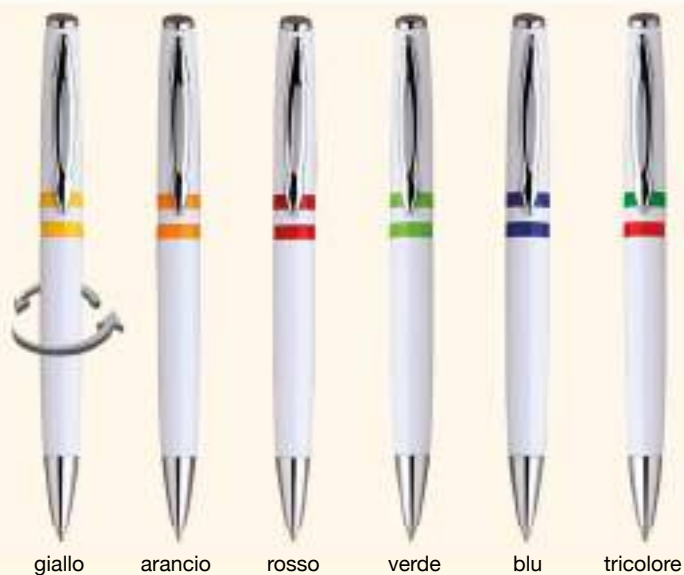

5119_Road White_ Penna Sfera

cm 13

Plastica

Clip in metallo

50/1000

Refill nero

0,450 €

Su richiesta astuccio cartone **7071**