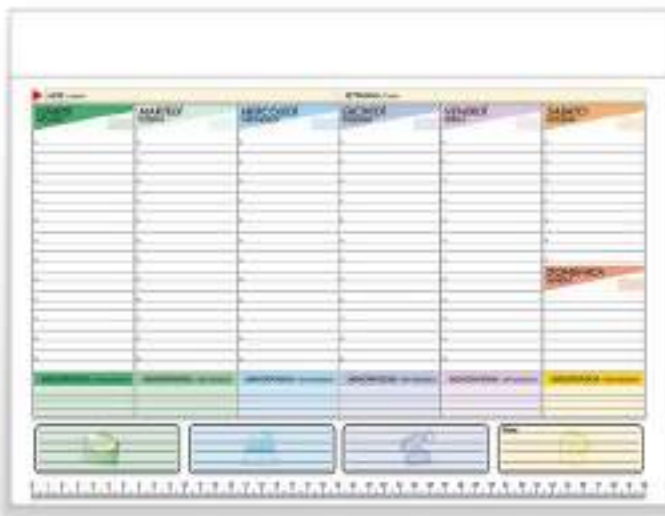

2576_Magic_Tappetino mouse con calendario

i Tappetino mouse con calendario 12 mesi, base antiscivolo nera, grammatura carta 80 gr, spessore copertina 0,3 cm.

cm 23x18x0,4

EVA, carta e PVC

50/100

1,650 €

2024 Planning

i 50 fogli, testata cartonata

cm 43,5x31,5

Carta naturale 80gr

25

5,700 €

MADE IN ITALY

2023 Planning

i 50 fogli, testata cartonata

cm 29,2x21

Carta naturale 80gr

50

3,600 €