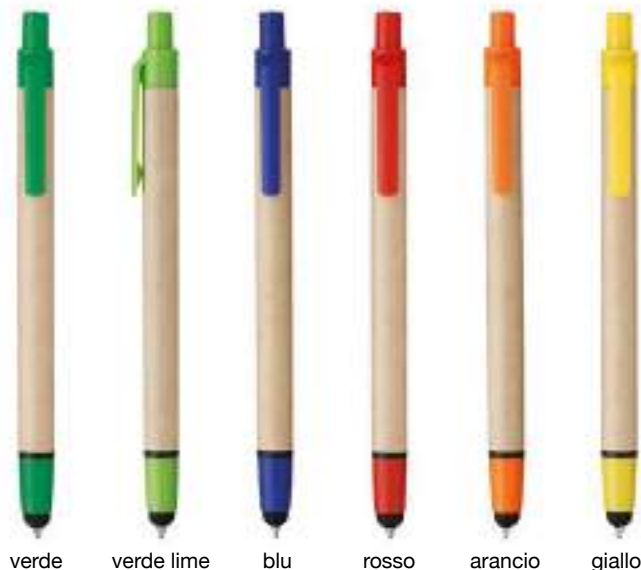

5014_Papel_ Penna Sfera

- cm 14
- Ecopaper
- Clip in plastica
- 50/1000
- Refill nero

0,450 €

Su richiesta astuccio cartone **7071**