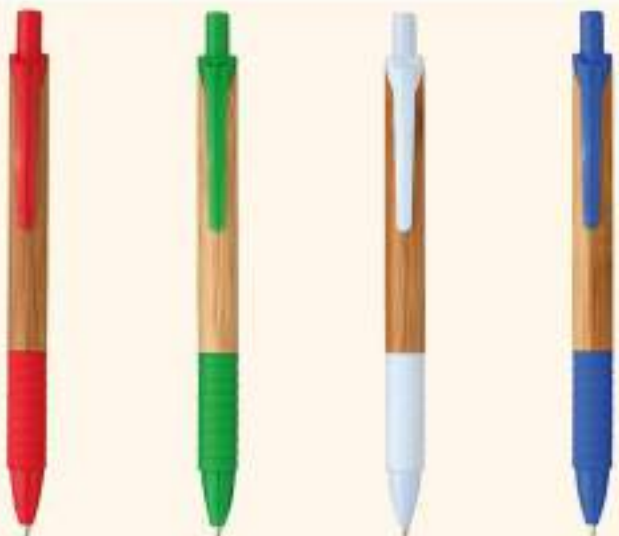

blu

5269_Totem Wood_ Penna Sfera

-  cm 14,5
-  Bamboo
-  Clip in plastica
-  50/1000
-  Refill nero

1,050 €

Su richiesta astuccio cartone **7071**

rosso

verde

bianco