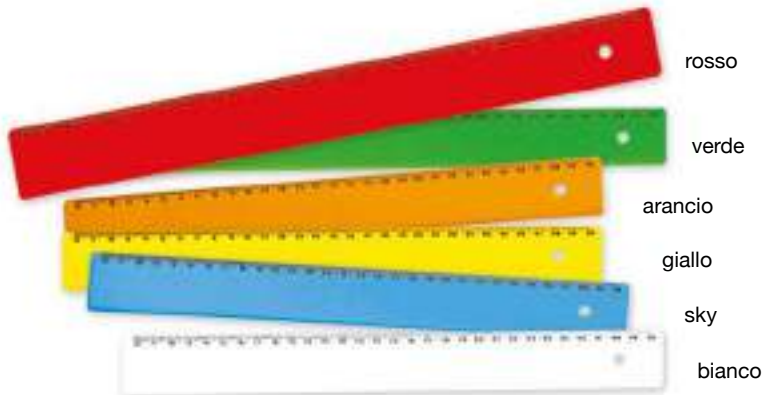

2530_Rial_ Doppio Metro 2MT

cm 23x3,3x1,5

ABS

20/100

4,800 €

bianco

giallo

2534_Cutter_ Taglierino

ⓘ Taglierino a lama larga e corpo in ABS. Impugnatura ergonomica fustellata e cappuccio rimovibile per il taglio e la regolazione della lama.

cm 3x15,5x1,4

Plastica

100/500

0,750 €

royal

rosso

giallo

verde

bianco

rosso

verde

arancio

giallo

sky

bianco

2131_Precision_ Righello cm 30

cm 30

Plastica

100/1000

0,510 €

rosso

nero

blu

avana

2508_Laps_ Matita falegname

cm 18x1,1

Legno

100/1000

0,240 €