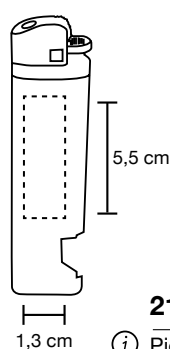

PRINT SIZE

2170_Yosong_Accendino

Pietra focaia, apribottiglie

cm 2,4x9x0,9

Plastica

50/1000

0,600 €