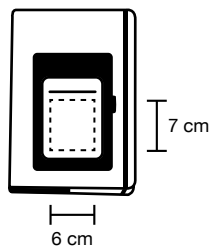

PRINT SIZE

2080_Romany_ Block Notes

① Carta bianca, 100 fogli / 200 pagine
P/card esterno, p/cellulare, inserto per penna

cm 14,2x20,5

PU Termovirante

30

In astuccio

7,200 €

100 fogli