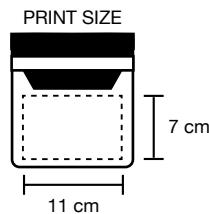

2718_Doks_Porta documenti

cm 19x13

Tam

20/240

1,350 €

royal

2723_Slimdok_Porta libretto moto

cm 13x16,5

Tam

20/240

1,200 €