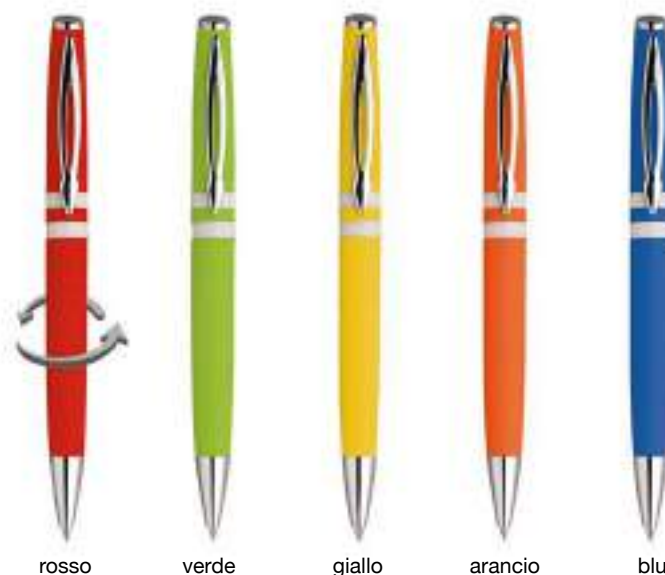

50/1000

Refill nero

**0,450 €**Su richiesta astuccio cartone **7071**

verde lime arancio fuxia rosso giallo nero verde sky blu grigio

**5213_Zorro Color_
Penna Sfera**

-  cm 14
-  Plastica
-  Clip in plastica
-  50/1000
-  Refill nero