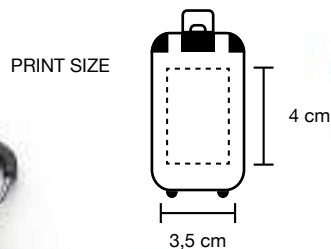

2002_Tag_Etichetta per bagaglio

Cartoncino identificativo
cm 5,5x9,5
Plastica
200

0,600 €

arancio