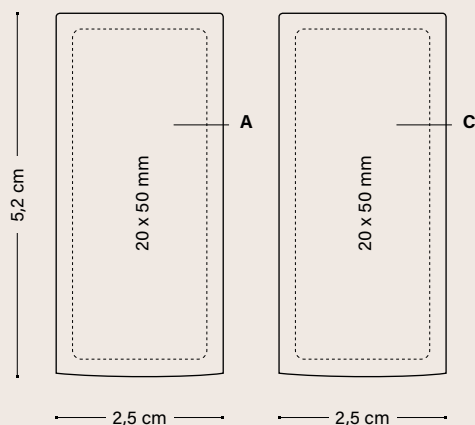

Personalizzazione

COVER BIC® 3D

2395

A/C 3D: max. 6 col.

MOQ 1.200 pz.

	Prezzo (€)		
COVER BIC® 3D	1200-2999	3000-5099	5100
2395			
3D	4,79	4,53	4,31

Costo di stampa aggiuntivo per colore e posizione

Stampa 3D in rilievo sul lato C (1 colore)	0,17	0,15	0,15

Colori in rilievo aggiuntivi	0,10	0,09	0,09

I prezzi includono la stampa 3D ad un colore in una posizione.

CONFEZIONI

CONFEZIONI ESTÁNDAR:
EN BARQUETA DE 50 U.

IMBALLAGGIO ESTERNO

300 ± 7,5 KG

FSC E CARTONE
RICICLABILE

MARCATURA

CONFORMITÀ
NORMATIVA

TECNICHE DI STAMPA

EMBOSSING