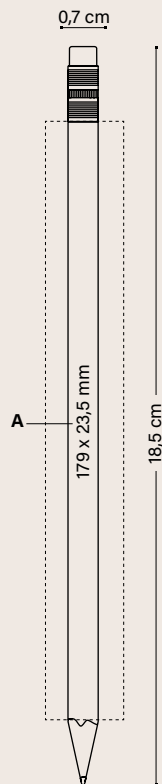

BIC® EVOLUTION® ECOLUTIONS®
ecolutions® 1151 (Matita con gomma digitale)

MOQ 500 pz.

	Prezzo (€)			
	500-999	1000-2499	2500-4999	5000
BIC® EVOLUTION® ecolutions®				
1150				
DG	0,76	0,73	0,68	0,63
1151				
DG	1,11	1,04	0,97	0,91

I prezzi includono stampa digitale sul corpo.

CONFEZIONI SPECIALI OPZIONALI

PLASTIC POUCH (X 3 PZ.)

Ora puoi averlo in set!

+ INFO PAG. 222-227

IMBALLAGGIO ESTERNO

500 ± 3,5 KG

MARCATURA

PRODOTTO E STAMPATO NEGLI STABILIMENTI BIC

PRODOTTO IN FRANCIA

CONFORMITÀ NORMATIVA

FRIGORIFERI E CONTENITORI DI YOGURT

RICICLABILE

BASSO IMPATTO AMBIENTALE

PUNTA RESISTENTE

NON SI SCHEGGIA

PROTEGGI MINA

FACILE DA USARE E DA CANCELLARE

MODALITÀ DI SCRITTURA

MATITA PC HB Ø 2,3MM

TECNICHE DI STAMPA

SERIGRAFIA

DIGITALE

Vedere pagina 233 per una spiegazione dettagliata delle icone.