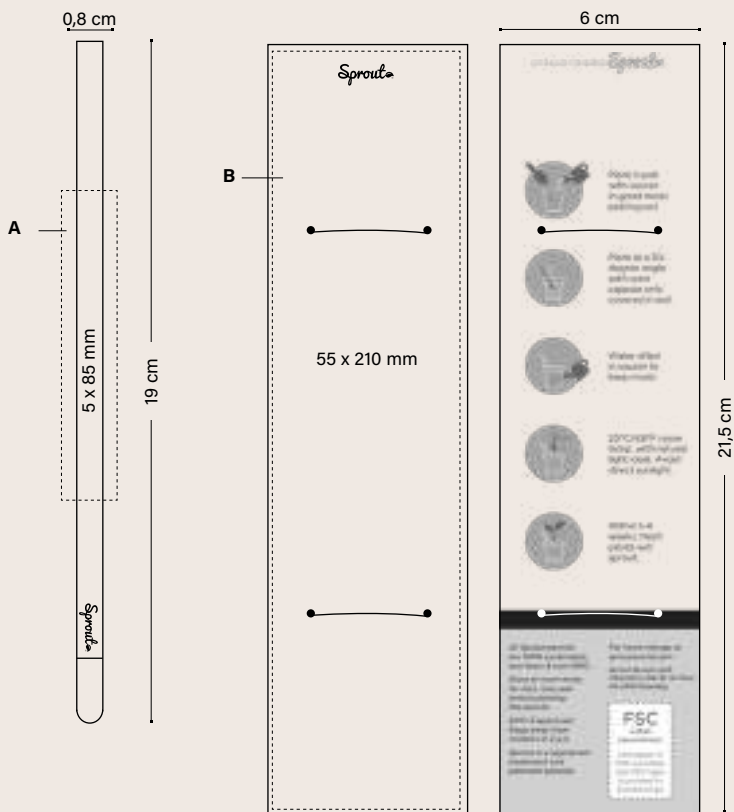

Personalizzazione

SPROUT™ MATITA DI GRAFITE

53062

A LE
B DG

MOQ 100 pz.

*Istruzioni per piantare
incluse sul retro.
Possibilità di
personalizzare
il cartoncino
cambiando caratteri
e colori!*

IMBALLAGGIO ESTERNO

500 ± 2,5 KG (SOLO MATITA)
± 5 KG (CON IMBALLO IN CARTONE)

IMBALLAGGIO

MARCATURA

Sprout

FSC E CARTONE
RICICLABILE

RICICLABILE

MODALITÀ
DI SCRITTURA

MATITA PC HB
Ø 2,3MM

TECNICHE DI
STAMPA

LASER

DIGITALE

GUARDA IL VIDEO

Vedere pagina 233 per una spiegazione dettagliata delle icone.