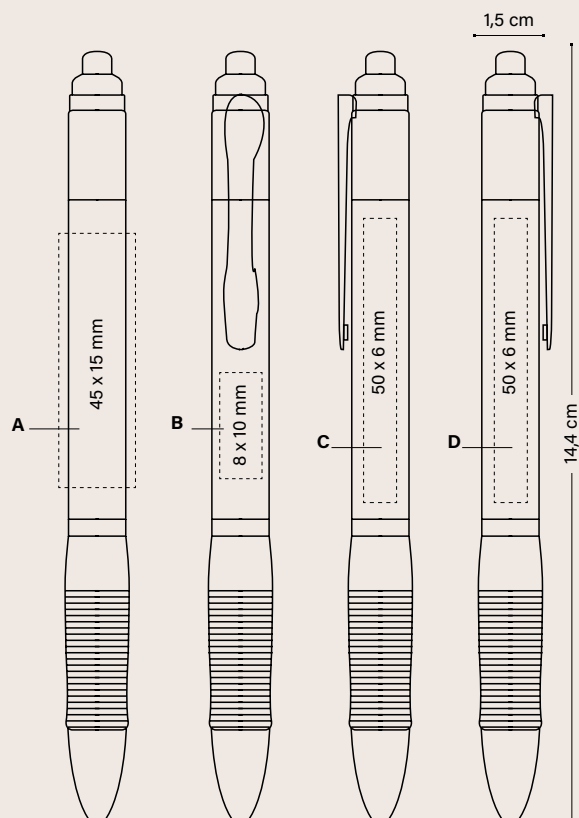

Personalizzazione

CLICK PEN

11748

A/B SP: max. 4 col.

C/D PD: max. 4 col.

MOQ 500 pz.

CLICK PEN	Prezzo (€)			
	500-999	1000-2499	2500-4999	5000
11748				
Neutro	0,21	0,20	0,20	0,19
SP	0,63	0,51	0,44	0,41
PD	0,77	0,61	0,52	0,48

Costo di stampa aggiuntivo per colore e posizione

SP	0,14	0,14	0,14	0,13
PD	0,37	0,27	0,20	0,19

I prezzi includono una stampa in una posizione secondo la tecnica specificata.

IMBALLAGGIO ESTERNO

MARCATURA

STAMPATO NEGLI STABILIMENTI BIC

QUALITÀ E SICUREZZA APPROVATO

CONFORMITÀ NORMATIVA

ISO certified

IMPRIM'VERT®

MODALITÀ DI SCRITTURA

PENNA A SFERA M

TECNICHE DI STAMPA

SERIGRAFIA

STAMPA A TAMPONE