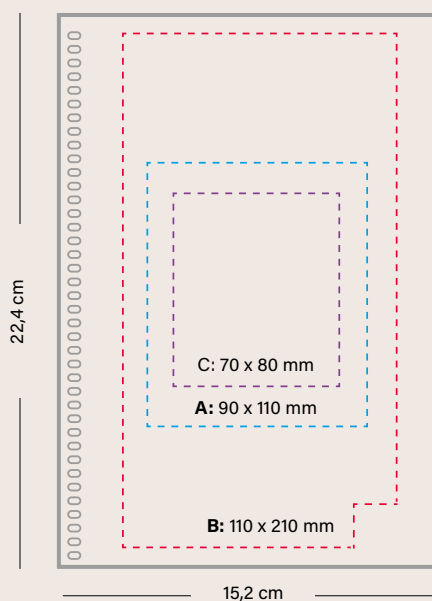

Personalizzazione

ROCKETBOOK® FUSION EXECUTIVE A5

3726

A SP: max. 1 col.

B BP: full-colour

C HS: max. 1 col.

42 pagine

MOQ 50 pz.

	Prezzo (€)				
ROCKETBOOK® FUSION EXECUTIVE A5	50-99	100-249	250-499	500-999	1000
3726					
SP	36,71	35,02	32,98	31,37	30,39
HS	37,30	35,41	33,30	31,58	30,59
BP	42,67	38,41	35,35	33,28	31,88

I prezzi includono una stampa in una posizione secondo la tecnica specificata.

CONFEZIONI SPECIALI

IMBALLAGGIO ESTERNO

MARCATURA

STAMPATO NEGLI STABILIMENTI BIC

CONFORMITÀ NORMATIVA

IMPRIM'VERT®

APP ROCKETBOOK® DISPONIBILE IN

TECNICHE DI STAMPA

SERIGRAFIA

BRITEPIX™

HOT STAMPING

SCARICA L'APP

COME FUNZIONA

Vedere pagina 233 per una spiegazione dettagliata delle icone.