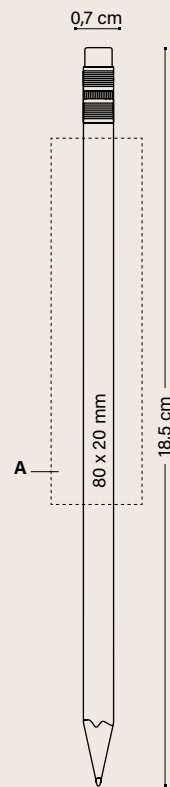

Personalizzazione

BIC® EVOLUTION® ECOLUTIONS®
ecolutions® 1151 (Matita con gomma)

MOQ 500 pz.