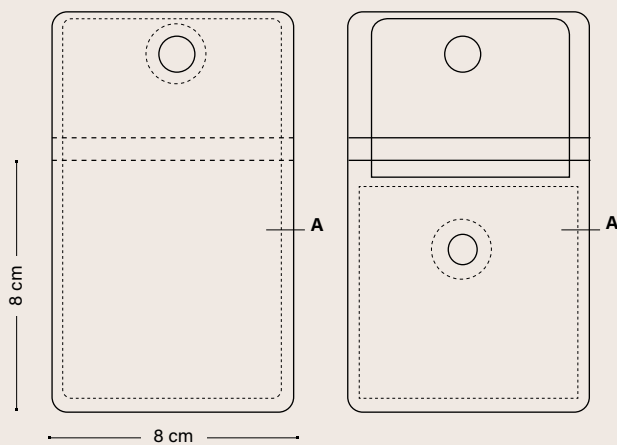

Personalizzazione

**POSACENERE TASCABILE
KRAFT BIC®**

3851 Kraft

A SP: max. 2 col.

MOQ 10.000 pz.

	Prezzo (€)		
POSACENERE TASCABILE BIC®	10000-24999	25000-49999	50000
3851			
SP	1,04	0,86	0,80

Costo di stampa aggiuntivo per colore e posizione

SP	0,03	0,03	0,03

I prezzi includono la serigrafia ad un colore in una posizione e il testo legale.

CONFEZIONI

SCATOLA PER 10 PZ. OGNI POSACENERE TASCABILE BIC® VIENE FORNITO IN UN CELLOPHANE INDIVIDUALE.

IMBALLAGGIO ESTERNO

500 ± 5,5 KG

MARCATURA

CONFORMITÀ
NORMATIVA

TECNICHE DI STAMPA

SERIGRAFIA