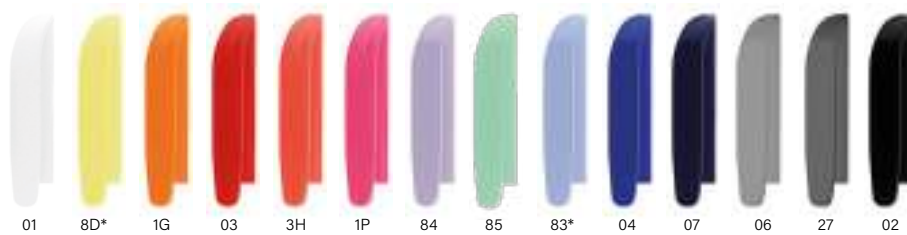

### Clip

Opaco

Clear

ecolutions®

PARTI IN PLASTICA  
PER AUTOVEICOLI

Combinazione  
colori standard\*\*

1E 1E

Aggiungi il Mobius loop alla tua grafica senza costi addizionali. Si prega di specificarlo nell'ordine. La stampa del Mobius loop viene fatta di default nell'angolo a sinistra.