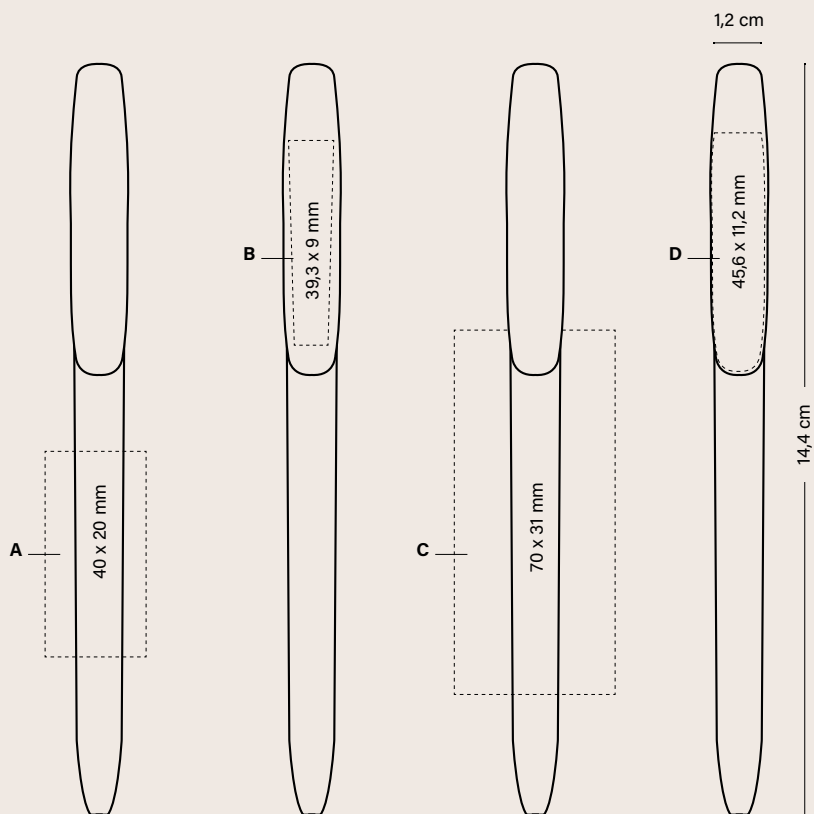

Personalizzazione

BIC® SUPER CLIP

1039

eColutions® 1E50

A SP: max. 2 col.

B SP: max. 1 col.

C DG: full-colour

MOQ 250 pz.

1039

D BP: full-colour

BP Texture: full-colour

BIC® SUPER CLIP 1039 / eColutions® 1E50	Prezzo (€)				
	250-499	500-999	1000-2499	2500-4999	5000
SP	1,08	0,97	0,92	0,88	0,86
DG	1,40	1,26	1,20	1,16	1,14
BP	1,34	1,22	1,16	1,12	1,09

Costo di stampa aggiuntivo per colore e posizione

SP	0,17	0,14	0,14	0,14	0,13
BP	0,24	0,22	0,21	0,20	0,19
BP Texture	0,18	0,16	0,15	0,15	0,14

I prezzi includono una stampa in una posizione secondo la tecnica specificata.