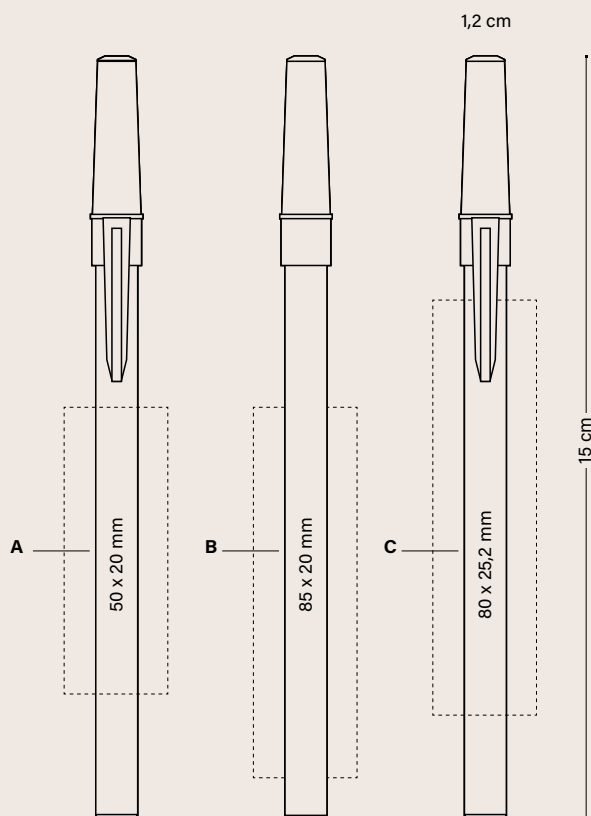

## BIC® ROUND STIC®

1010

ecolutions® 1E10

A SP: max. 3 col.

B SP: max. 1 col.

C DG: full-colour

(Disponibile solo in fusto bianco)

MOQ 500 pz.