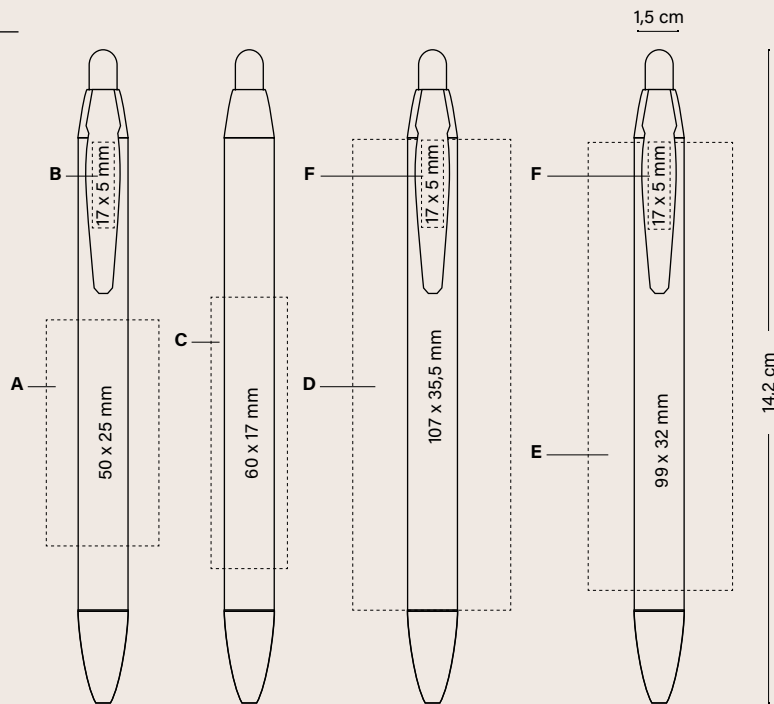

Prezzo (€)

**BIC® WIDE BODY™
BGUARD™
ANTIBACTERIAL**
1081

	250-499	500-999	1000-2499	2500-4999	5000
SP	1,31	1,07	1,01	0,94	0,87
DG	-	1,49	1,38	1,29	1,22

Costo di stampa aggiuntivo per colore e posizione

SP	0,17	0,14	0,14	0,14	0,13

I prezzi includono una stampa in una posizione secondo la tecnica specificata.

CONFEZIONI SPECIALI OPZIONAL

**Nuova!
Collection Box
(1, 2 e 3 pz.)**

250 ± 2,6KG

+ INFO PAG. 222-227

MARCATURA

MODALITÀ DI SCRITTURA

TECNICHE DI STAMPA