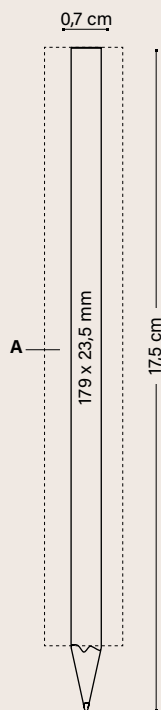

Personalizzazione

BIC® EVOLUTION® ECOLUTIONS®
ecolutions® 1150 (Matita senza gomma digitale)

A DG: full-colour (area per le immagini)
B DG: full-colour (area per il testo)

MOQ 500 pz.

Personalizzazione