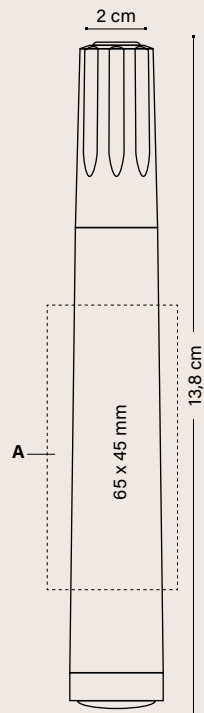

Personalizzazione

BIC® PERMANENT MARKER ecolutions® 1210

A SP: max. 1 col.

MOQ 250 pz.

	Prezzo (€)				
BIC® PERMANENT MARKER ecolutions® 1210	250-499	500-999	1000-2499	2500-4999	5000
SP	1,90	1,73	1,60	1,50	1,41

I prezzi includono serigrafia ad un colore in una posizione.

IMBALLAGGIO ESTERNO

250 ± 2,6KG

MARCATURA

PRODOTTO E STAMPATO NEGLI STABILIMENTI BIC

PRODOTTO IN FRANCIA

CONFORMITÀ NORMATIVA

IMBALLAGGI FARMACEUTICI

RICICLABILE

BASSO IMPATTO AMBIENTALE

PUNTA RESISTENTE

PENNARELLO MK

SERIGRAFIA

MODALITÀ DI SCRITTURA TECNICHE DI STAMPA

* La percentuale viene calcolata sul peso totale del prodotto escluso il sistema d'inchiostro. A causa del contenuto riciclato delle materie prime con cui è realizzato il prodotto, non siamo in grado di garantire che i colori che appaiono in catalogo, né quelli personalizzati su richiesta, abbiano sempre lo stesso colore e aspetto. Vedere pagina 233 per una spiegazione dettagliata delle icone.