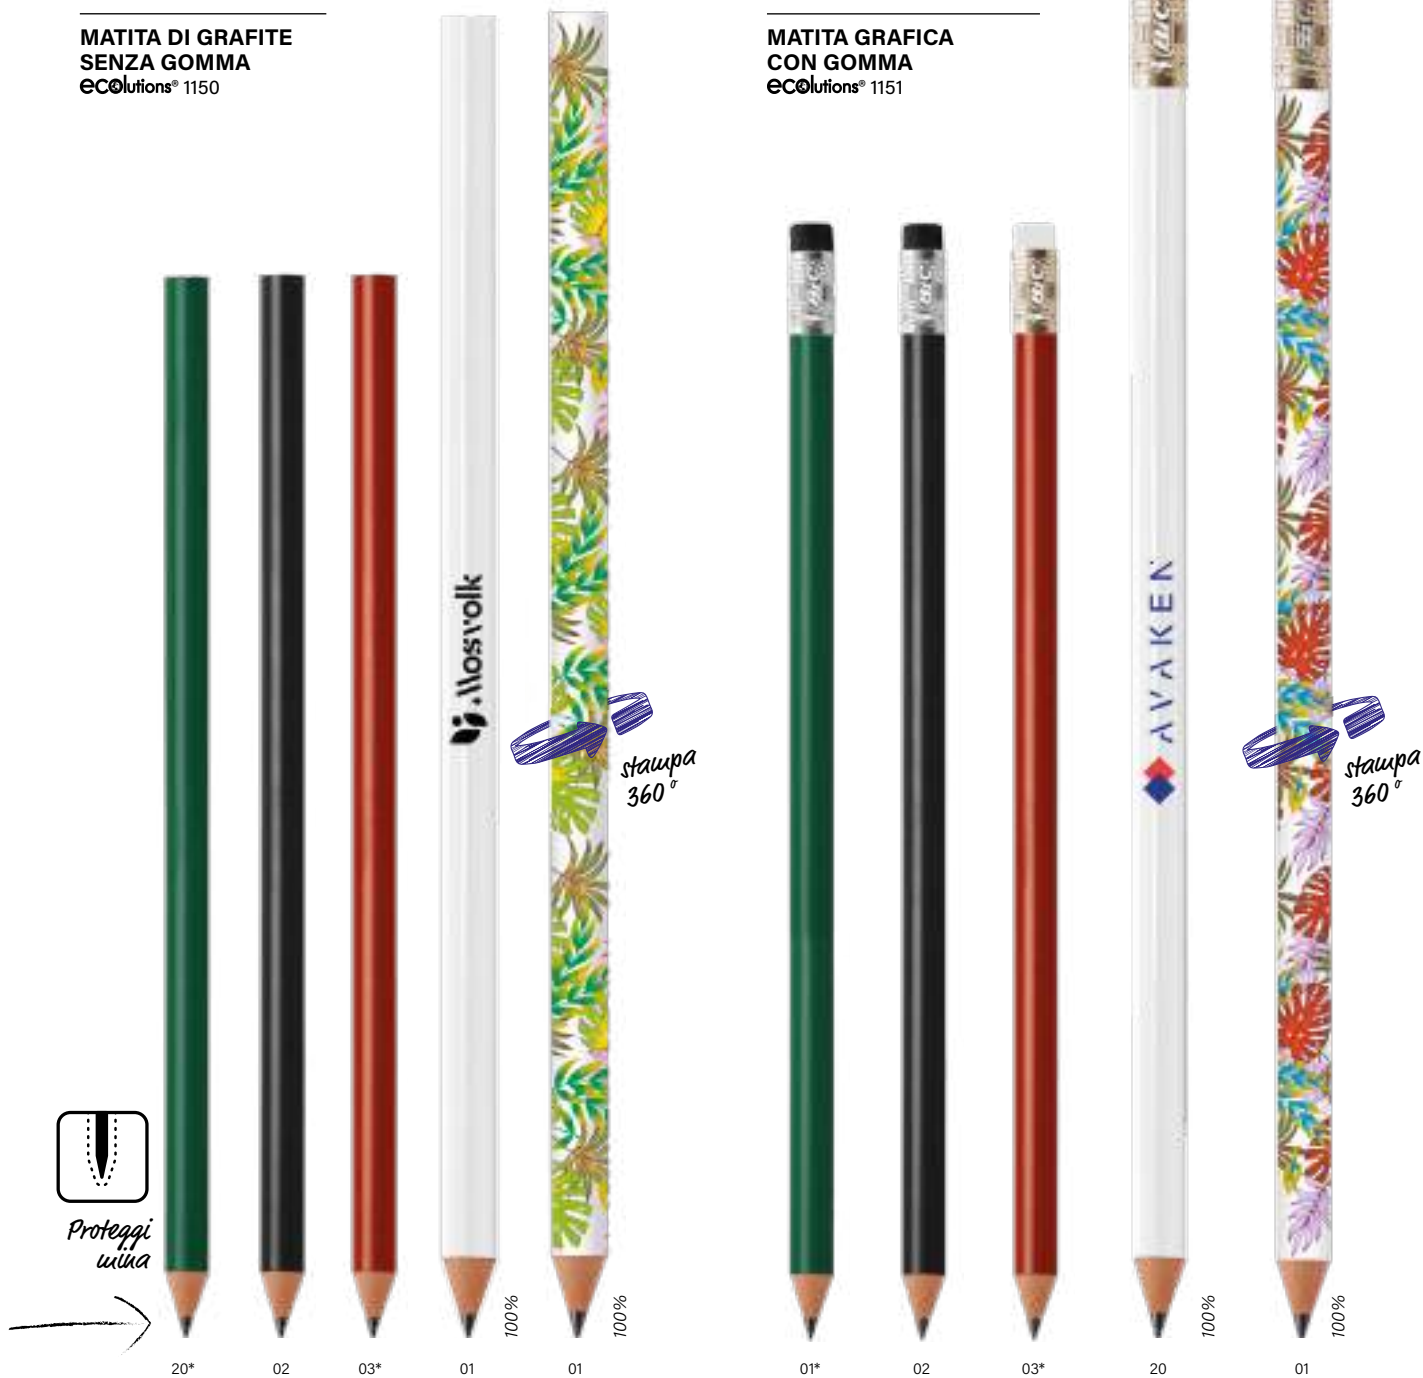

LA SOLUZIONE PER
LA COMUNICAZIONE
FULL COLOUR

LA SOLUZIONE PER
LA COMUNICAZIONE
FULL COLOUR

L'iconico marchio
BIC® in rilievo!

ecolutions®

REALIZZATA CON IL 60%
DI MATERIALE RICICLATO**

FRIGORIFERI E
CONTENITORI DI YOGURT

ecolutions®

REALIZZATA CON IL 52,7%
DI MATERIALE RICICLATO**

FRIGORIFERI E
CONTENITORI DI YOGURT

MATITA DI GRAFITE
SENZA GOMMA
ecolutions® 1150

MATITA GRAFICA
CON GOMMA
ecolutions® 1151

**La percentuale è calcolata sul peso totale del prodotto. A causa del contenuto riciclato delle materie prime con cui è realizzato il prodotto, non siamo in grado di garantire che i colori che appaiono in catalogo, né quelli personalizzati su richiesta, abbiano sempre lo stesso colore e aspetto.
***Servizio 48h non disponibile per stampa digitale.