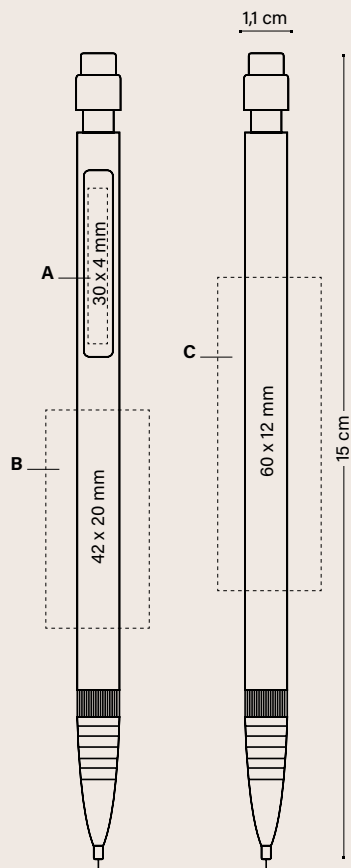

Personalizzazione

BIC® MATIC®
1120
ecolutions® 1E40

BIC® MATIC® QUARTZ

1121
A SP: max. 1 col.
(Non disponibile per
BIC® Matic® Quartz)
B/C SP: max. 2 col.

MOQ 500 pz.

	500-999	1000-2499	2500-4999	5000
BIC® MATIC®				Prezzo (€)
1120/ ecolutions® 1E40				
SP	0,82	0,77	0,71	0,67
1121				
SP	0,89	0,82	0,77	0,72
Costo di stampa aggiuntivo per colore e posizione				
SP	0,14	0,14	0,14	0,13

I prezzi includono serigrafia ad un colore in una posizione.

CONFEZIONI SPECIALI OPZIONALI

PLASTIC
POUCH

+ INFO PAG. 222-227

IMBALLAGGIO ESTERNO

500 ± 3,1 KG

MARCATURA

PRODOTTO E STAMPATO
NEGLI STABILIMENTI BIC

PRODOTTO IN FRANCIA

CONFORMITÀ
NORMATIVA

ISO
certified

IMPRIM'VERT®

ecolutions®

IMBALLAGGI
FARMACEUTICI

100%
RECICLABILE

BASSO IMPATTO
AMBIENTALE

SCRITTURA PIÙ
DELICATA E SCURA

FACILE DA USARE E
DA CANCELLARE

2 MINE DI 9 CM

**MODALITÀ
DI SCRITTURA**

PORTAMINE MP
Ø 0,7 MM

**TECNICHE DI
STAMPA**

SP
SERIGRAFIA

Vedere pagina 233 per una spiegazione dettagliata delle icone.