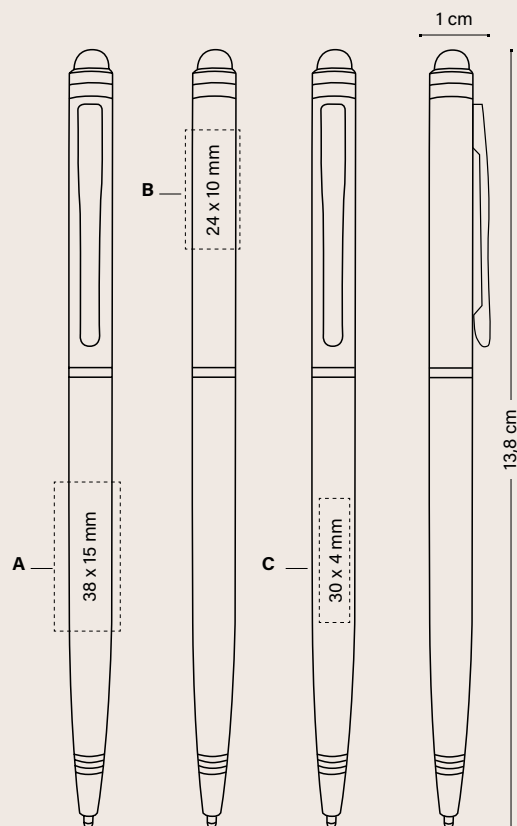

Personalizzazione

SLEEK STYLUS PEN

11666

SLEEK STYLUS MATT PEN

11747

SLEEK STYLUS EXECUTIVE PEN

11976

A SP: max. 1 col.

B SP: max. 2 col.

C LE

MOQ 500 pz. (SP)

MOQ 100 pz. (LE)

SLEEK STYLUS PEN	100-249	250-499	500-999	1000-2499	2500-4999	5000
11666						
Neutro	1,93	1,85	1,78	1,71	1,66	1,60
SP	-	2,55	2,34	2,15	2,09	1,94
LE	3,85	3,26	3,01	2,83	2,74	2,71

SLEEK STYLUS MATT PEN / EXECUTIVE PEN

11747 / 11976

Neutro	2,07	1,98	1,90	1,81	1,76	1,71
SP	-	2,68	2,46	2,26	2,19	2,05
LE	3,99	3,40	3,12	2,93	2,85	2,82

Costo di stampa aggiuntivo per colore e posizione

SP	-	0,39	0,34	0,23	0,23	①
LE	1,91	1,41	1,22	1,11	1,08	①

I prezzi includono una stampa in una posizione secondo la tecnica specificata.

① Prezzo su richiesta.

IMBALLAGGIO ESTERNO

(11666)
900 ± 12,4 KG

(11747 / 11976)
800 ± 13 KG

MARCATURA

STAMPATO NEGLI STABILIMENTI BIC

QUALITÀ E SICUREZZA APPROVATO

CONFORMITÀ NORMATIVA

ISO certified

IMPRIM'VERT®

PENNA A SFERA M

MODALITÀ DI SCRITTURA

STYLUS PEN

TECNICHE DI STAMPA

SP
SERIGRAFIA

LE
LASER