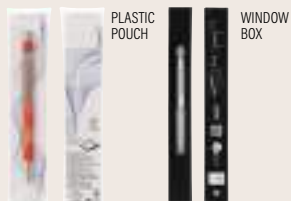

CONFEZIONI SPECIALI OPZIONALI

+ INFO PAG. 222-227

IMBALLAGGIO ESTERNO

MARCATURA

PRODOTTO E STAMPATO
NEGLI STABILIMENTI BIC

PRODOTTO IN
GERMANIA

CONFORMITÀ
NORMATIVA

ISO
certified

IMPRIM'VERT®

100%
RICICLABILE

MODALITÀ DI SCRITTURA

PENNA A SFERA M

TECNICHE DI STAMPA

SP
SERIGRAFIA

LE
LASER