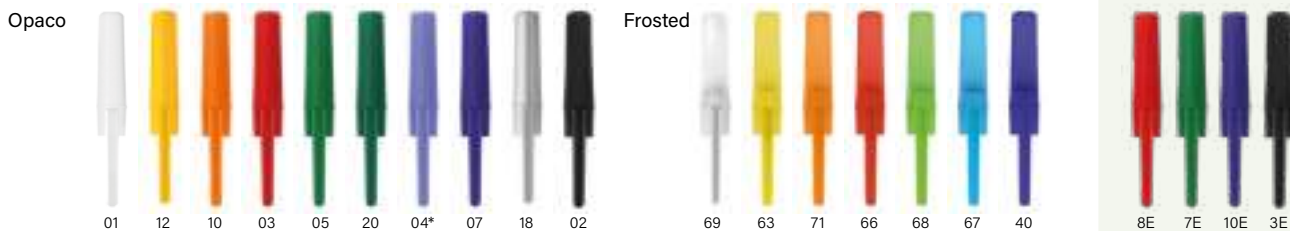

BIC® ROUND STIC®

1010 / **ecolutions®** 1E10 Opaco
1010 / **ecolutions®** 1E10 Frosted

MOQ 500 pz.
Combinazione colori standard

ecolutions®

Combinazione colori standard***

Tappino

Cappuccio