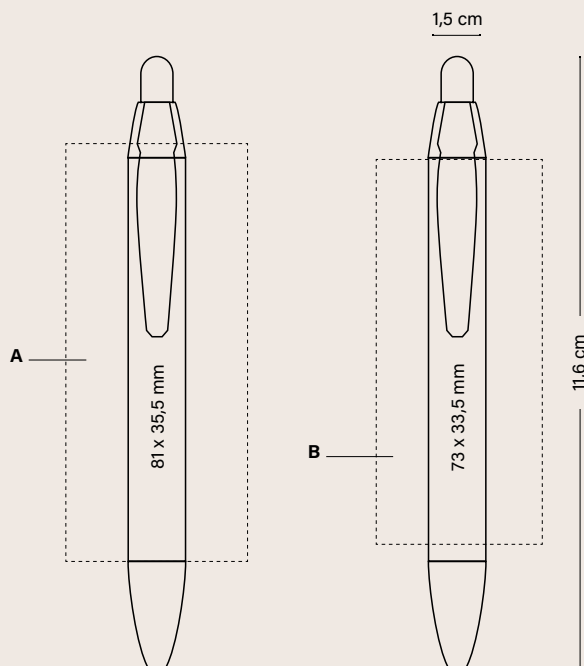

**BIC® WIDE BODY™
MINI DIGITAL**

1893

**BIC® WIDE BODY™
MINI CHROME DIGITAL**

1896

A DG: full-colour (area per le immagini)

B DG: full-colour (area per il testo)

MOQ 500 pz. (DG)

	Prezzo (€)			
	500-999	1000-2499	2500-4999	5000
1893				
DG	1,25	1,16	1,09	1,03
1896				
DG	2,16	2,02	1,92	1,76

I prezzi includono stampa digitale sul corpo.

CONFEZIONI SPECIALI OPZIONAL

ECO SLEEVE

PLASTIC POUCH

WINDOW BOX

COLLECTION BOX

*Nuova!
Collection Box
(1, 2 e 3 pz.)*

250 ± 2,6KG

+ INFO PAG. 222-227

IMBALLAGGIO ESTERNO

MARCATURA

COLORI PERSONALIZZATI

PRODOTTO E STAMPATO NEGLI STABILIMENTI BIC

PRODOTTO IN SPAGNA

CONFORMITÀ NORMATIVA

VASSOI DI FRUTTA E VERDURA

RICICLABILE

100 % ELETTRICITÀ DA FONTI RINNOVABILI

BASSO IMPATTO AMBIENTALE

MODALITÀ DI SCRITTURA

PENNA A SFERA M

TECNICHE DI STAMPA

SERIGRAFIA

DIGITALE

Vedere pagina 233 per una spiegazione dettagliata delle icone.