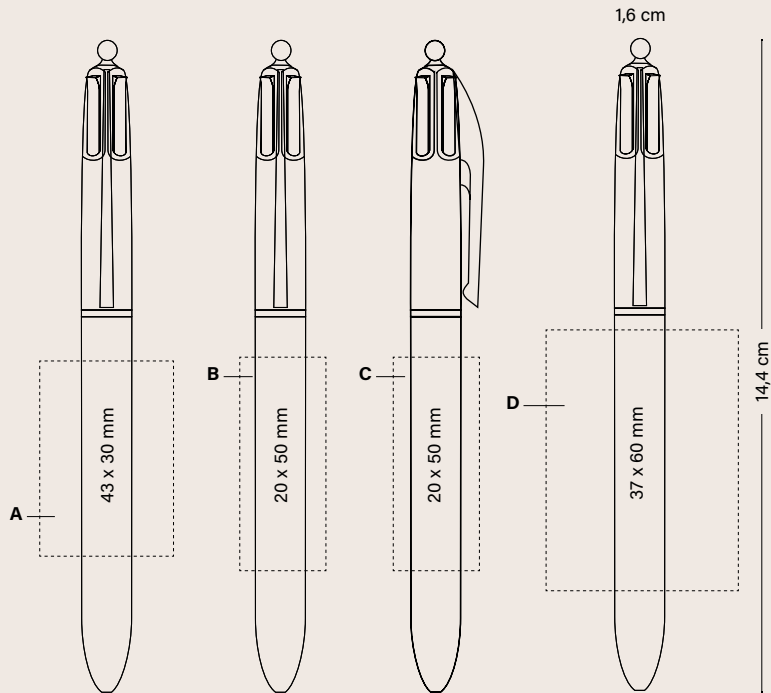

# BIC® 4 COLOURS® SHINE

Personalizzazione

**BIC® 4 COLOURS® SHINE**  
1106/1107

**A SP:** max. 2 col.

**B LE**

**C LE**

**D LE:** 360°

MOQ 250 pz.