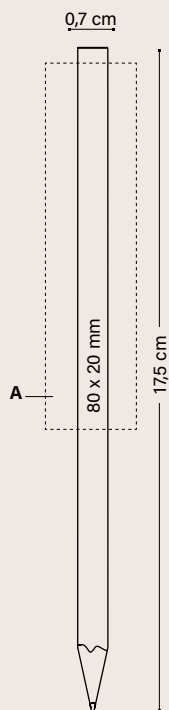

Personalizzazione

BIC® EVOLUTION® ECOLUTIONS®
ecolutions® 1150 (Matita senza gomma)

A SP: max. 1 col.

MOQ 500 pz.