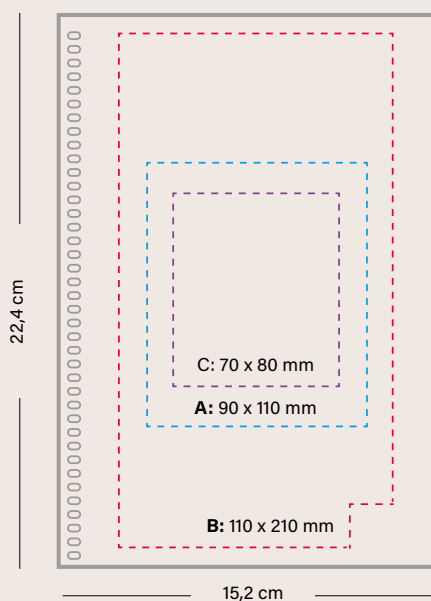

Personalizzazione

ROCKETBOOK® CORE EXECUTIVE A5

3728

A SP: max. 1 col.

B BP: full-colour

C HS: max. 1 col.

36 pagine

MOQ 50 pz.

Prezzo (€)

ROCKETBOOK® CORE EXECUTIVE A5	50-99	100-249	250-499	500-999	1000
3728					
SP	34,33	32,12	29,23	27,53	26,68
HS	34,92	32,52	29,50	27,76	27,11
BP	39,26	35,02	31,96	30,08	28,44

I prezzi includono una stampa in una posizione secondo la tecnica specificata.

CONFEZIONI SPECIALI

IMBALLAGGIO ESTERNO

MARCATURA

STAMPATO NEGLI STABILIMENTI BIC

CONFORMITÀ NORMATIVA

IMPRIM'VERT®

APP ROCKETBOOK® DISPONIBILE IN

TECNICHE DI STAMPA

SERIGRAFIA

BRITEPIX™

HOT STAMPING

SCARICA L'APP

COME FUNZIONA

Vedere pagina 233 per una spiegazione dettagliata delle icone.