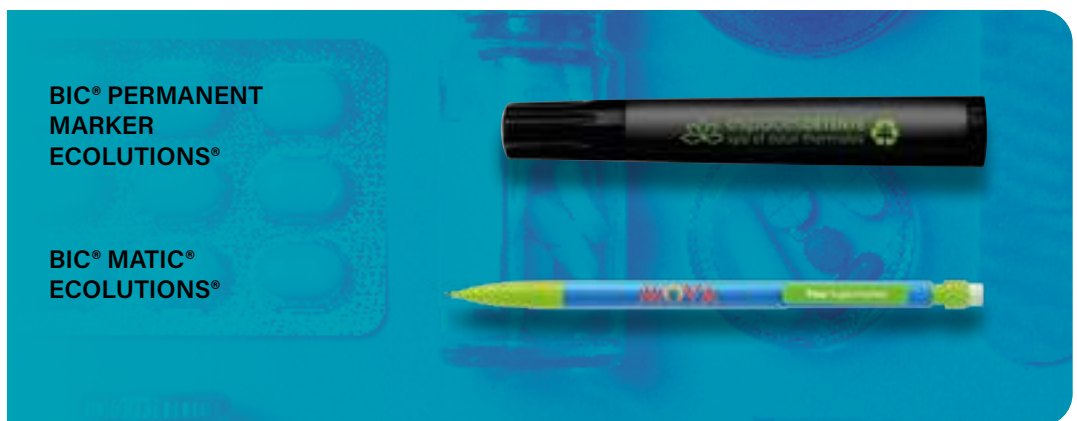

Prodotto con scarti farmaceutici.