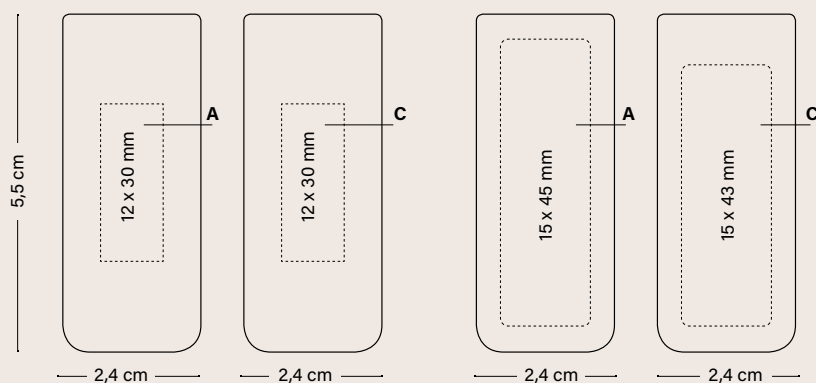

Personalizzazione

COVER BIC® CLIP 2398

MOQ 100 pz.
A/C PD: max. 1 col.

MOQ 100 pz.
A/C BP: full-colour
BP Texture: full-colour

COVER BIC® CLIP 2398	Prezzo (€)			
	100-299	300-599	600-1199	1200-2999
PD	1,55	1,44	1,32	1,29
BP	1,76	1,65	1,52	1,47

Costo di stampa aggiuntivo per colore e posizione

PD	0,29	0,25	0,18	0,18
BP	0,25	0,22	0,20	0,19
BP Texture	0,19	0,17	0,15	0,14

I prezzi includono una stampa in una posizione secondo la tecnica specificata.

CONFEZIONI

CONFEZIONI ESTÁNDAR:
EN BARQUETA DE 50 U.

300 ± 7,5 KG

FSC E CARTONE
RICICLABILE

ESPECIFICACIONES

STAMPATO NEGLI
STABILIMENTI BIC

CONFORMITÀ
NORMATIVA

TECNICHE DI STAMPA

STAMPA A
TAMPONE

BRITEPIX™
BRITEPIX™ PERSONALISATION