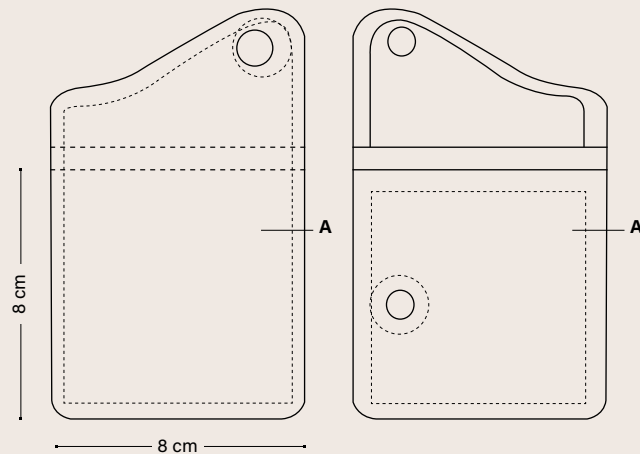

Prezzo (€)			
	5000-9000	10000-24999	25000-49999	50000
POSACENERE TASCABILE BIC®				
3850				
SP	0,97	0,85	0,70	0,64

Costo di stampa aggiuntivo per colore e posizione				
SP	0,04	0,03	0,03	0,03

I prezzi includono la serigrafia ad un colore in una posizione e il testo legale.

CONFEZIONI

SCATOLA PER 10 PZ. OGNI POSACENERE TASCABILE BIC® VIENE FORNITO IN UN CELLOPHANE INDIVIDUALE.

IMBALLAGGIO ESTERNO

500 ± 5,5 KG

MARCATURA

CONFORMITÀ
NORMATIVA

TECNICHE DI STAMPA

SERIGRAFIA